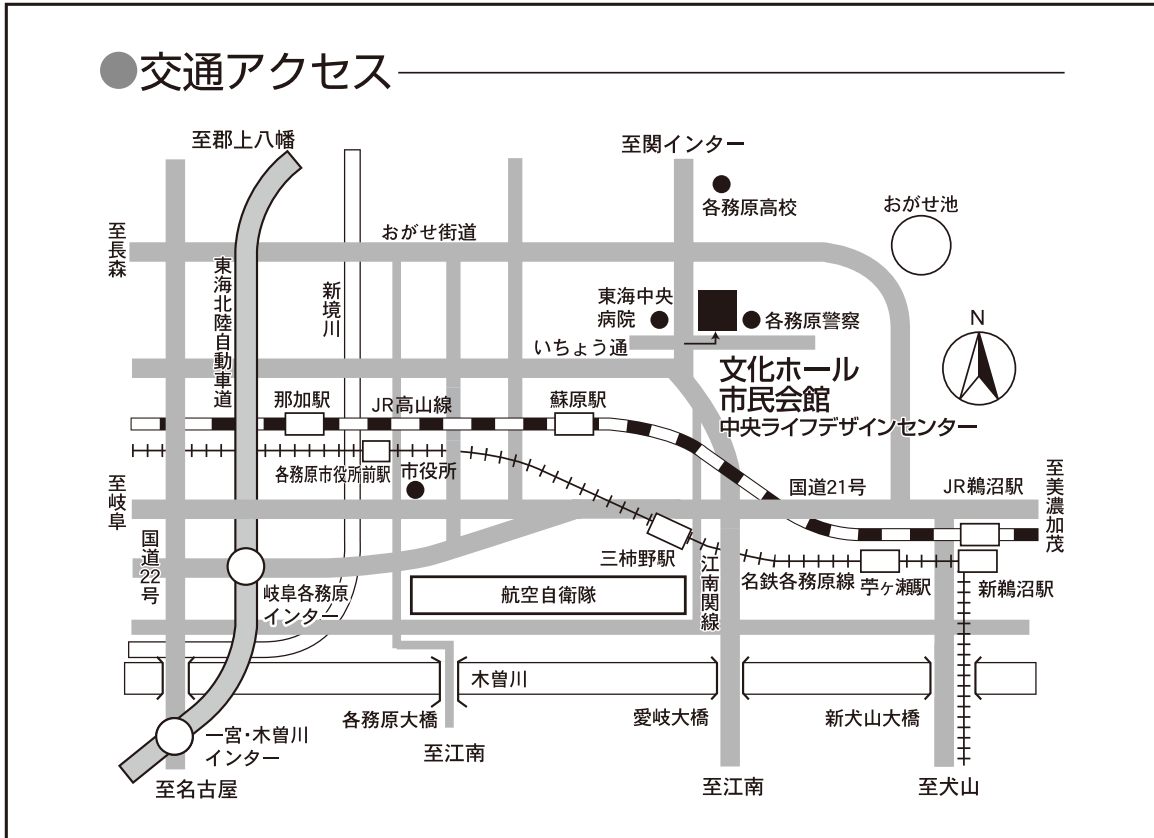

## もよりの公共交通機関

- ・名鉄・各務原線「三柿野駅」下車 徒歩20分
- ・岐阜バス「三柿野駅前」バス停留所より乗車所要時間8分
- ・タクシー5分
- ・JR・高山線「蘇原駅」下車 徒歩20分 タクシー5分
- ・岐阜バス「各務原市民会館前」下車
- ・各務原ふれあいバス「各務原市民会館前」下車

## ●交通アクセス

## ●駐車場位置略図