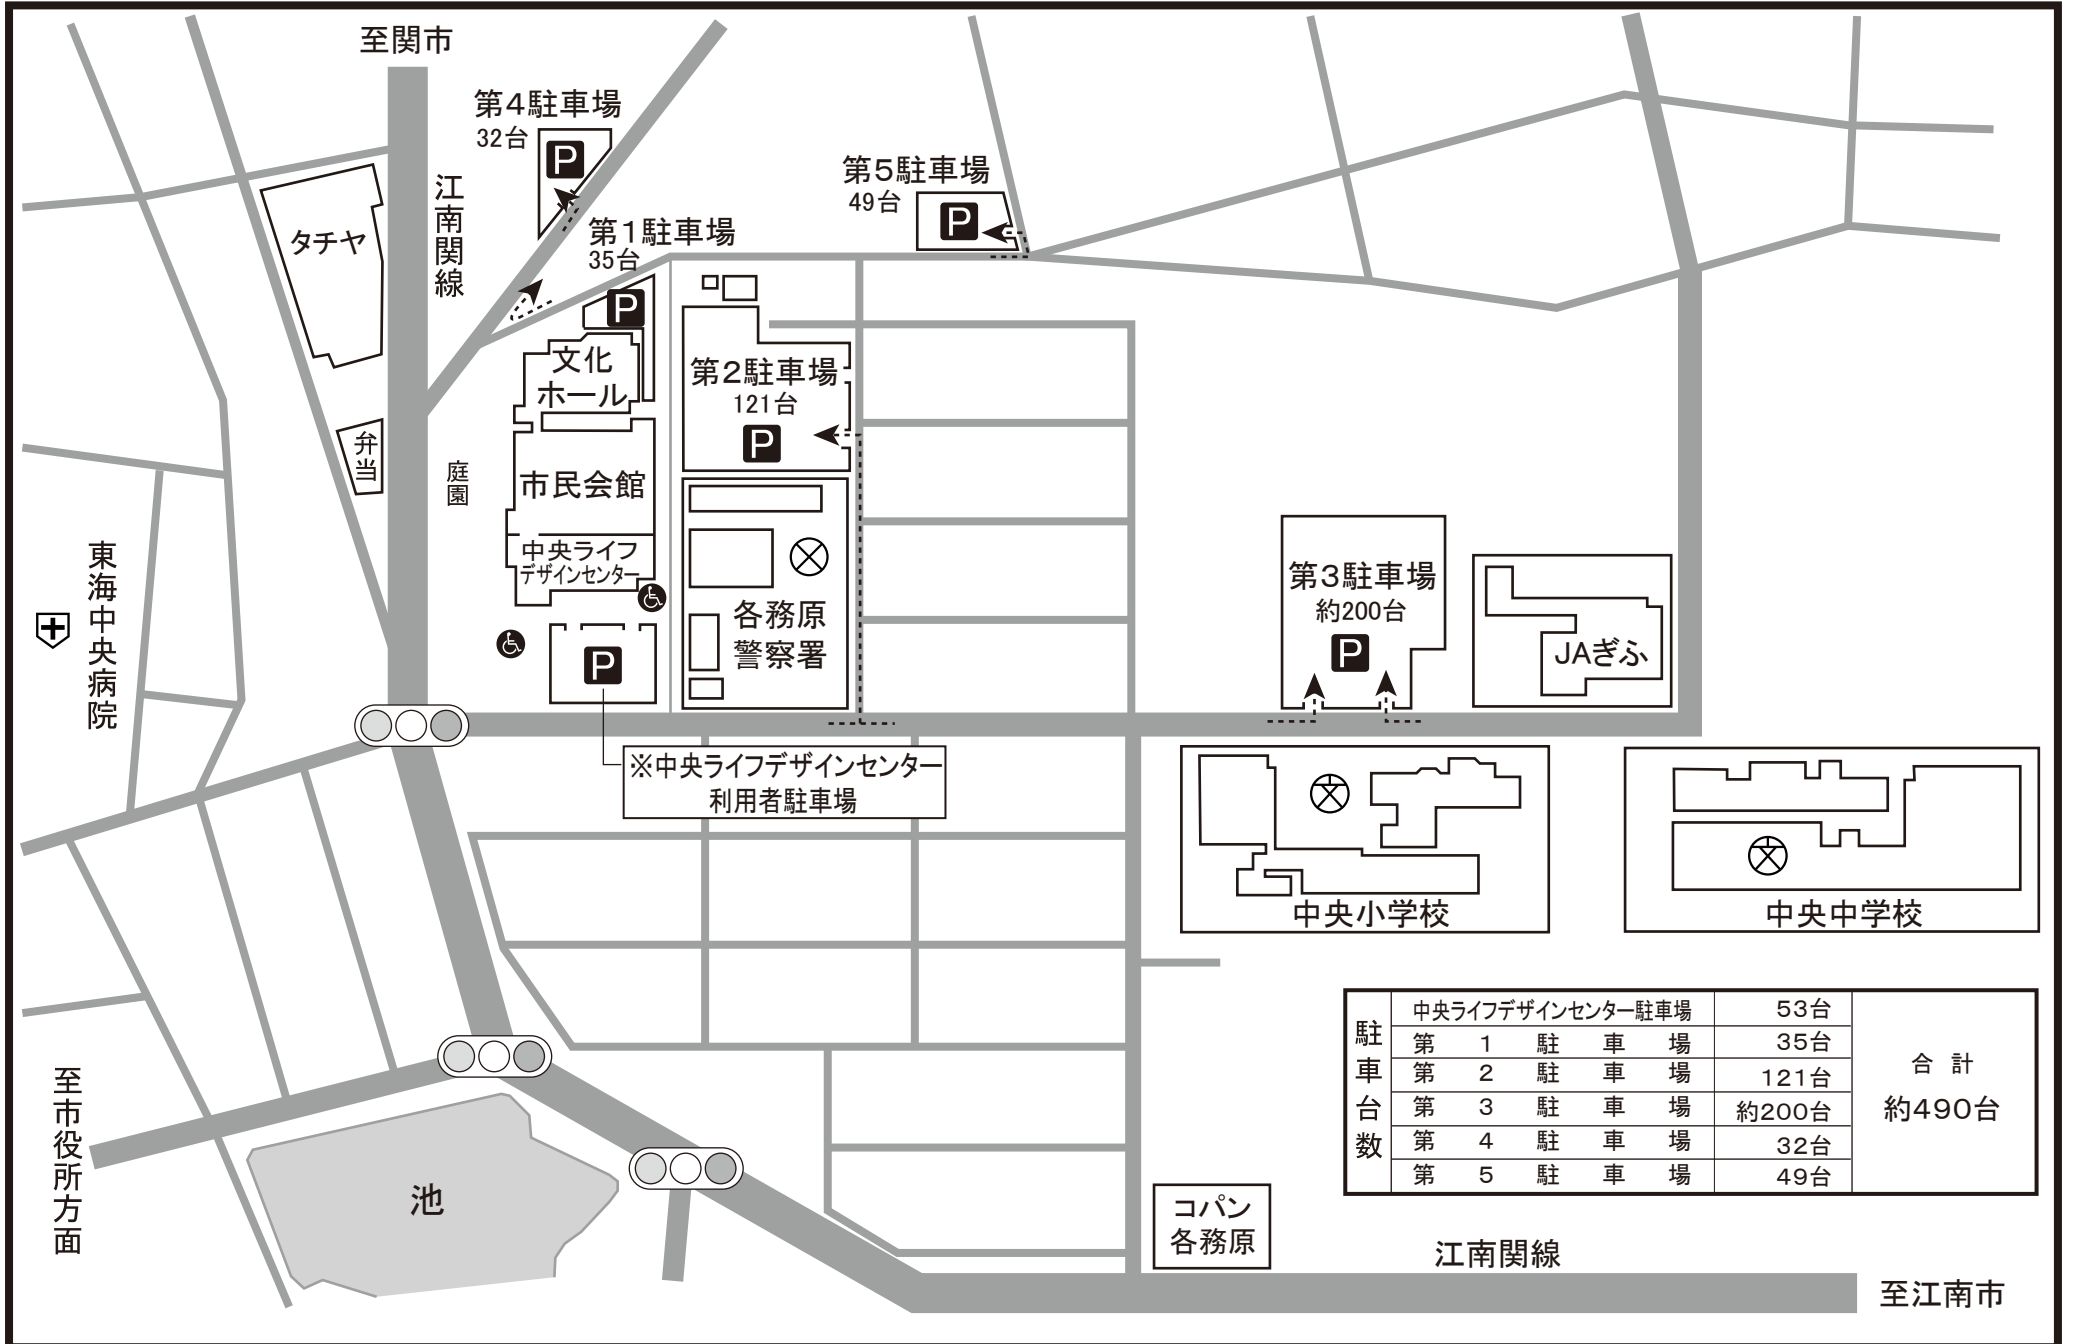

# 各務原市民会館・文化ホール・中央ライフデザインセンター 駐車場案内図

中央ライフデザインセンター駐車場	53台	合計 約490台
第1駐車場	35台	
第2駐車場	121台	
第3駐車場	約200台	
第4駐車場	32台	
第5駐車場	49台	